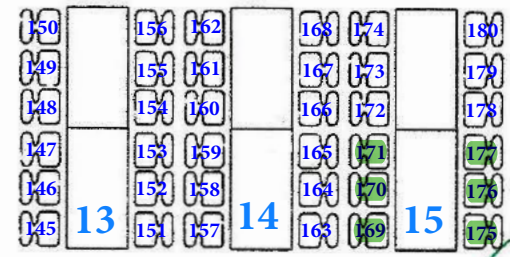

NOTAUSGANG

NOTAUSGANG

TANZSPORTCLUB
ROT-WEISS ÖHRINGEN e.V.

TANZFLÄCHE
(11,00 X 17,00 m)
187,00 m²

Bühne

NOTAUSGANG

NOTAUSGANG