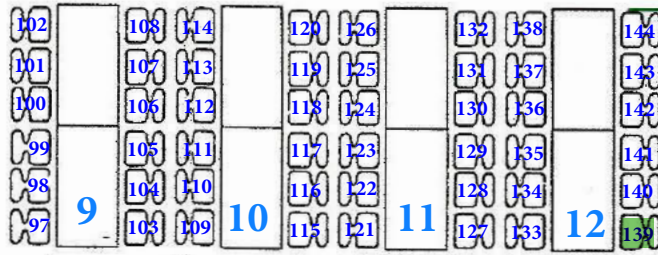

NOTAUSGANG

NOTAUSGANG

TANZSPORTCLUB
ROT-WEISS ÖHRINGEN e.V.

TANZFLÄCHE
(11,00 X 17,00 m)
187,00 m²

Bühne

NOTAUSGANG

NOTAUSGANG