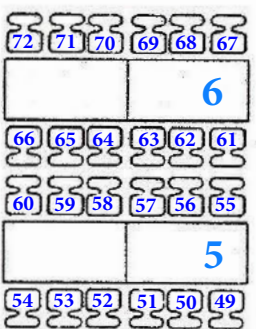

NOTAUSGANG

NOTAUSGANG

TANZSPORTCLUB
ROT-WEISS ÖHRINGEN e.V.

TANZFLÄCHE
(11,00 X 17,00 m)
187,00 m²

Bühne

NOTAUSGANG

NOTAUSGANG