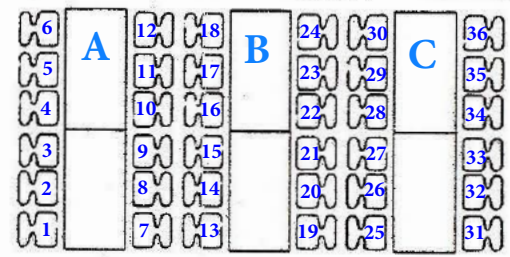

NOTAUSGANG

NOTAUSGANG

TANZSPORTCLUB
ROT-WEISS ÖHRINGEN e.V.

TANZFLÄCHE
(11,00 X 17,00 m)
187,00 m²

Bühne

NOTAUSGANG

NOTAUSGANG