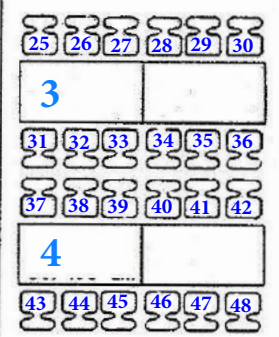

NOTAUSGANG

NOTAUSGANG

TANZSPORTCLUB
ROT-WEISS ÖHRINGEN e.V.

TANZFLÄCHE
(11,00 X 17,00 m)
187,00 m²

Bühne

NOTAUSGANG

NOTAUSGANG