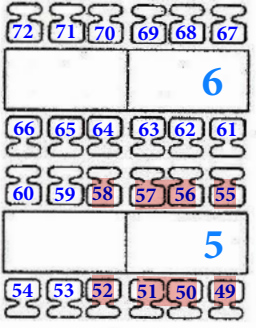

NOTAUSGANG

NOTAUSGANG

**TANZSPORTCLUB
ROT-WEISS ÖHRINGEN e.V.**

TANZFLÄCHE
(11,00 X 17,00 m)
187,00 m²

Bühne

NOTAUSGANG

NOTAUSGANG