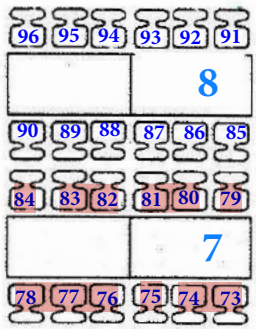

NOTAUSGANG

NOTAUSGANG

**TANZSPORTCLUB
ROT-WEISS ÖHRINGEN e.V.**

TANZFLÄCHE
(11,00 X 17,00 m)
187,00 m²

Bühne

NOTAUSGANG

NOTAUSGANG