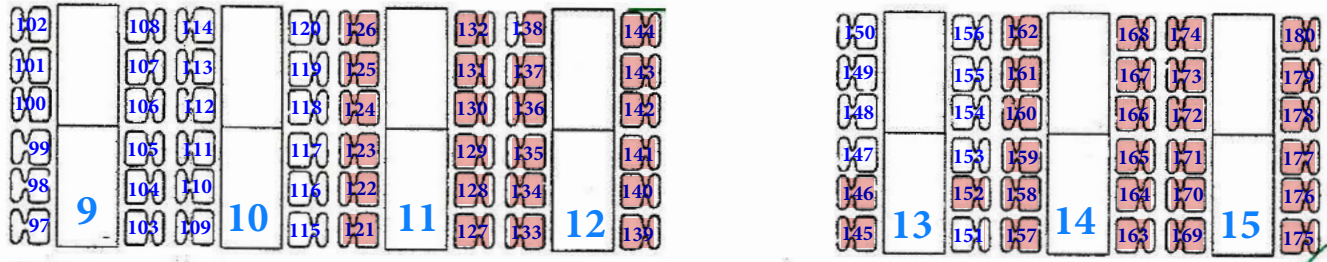

NOTAUSGANG

NOTAUSGANG

**TANZSPORTCLUB
ROT-WEISS ÖHRINGEN e.V.**

TANZFLÄCHE
(11,00 X 17,00 m)
187,00 m²

Bühne

NOTAUSGANG

NOTAUSGANG