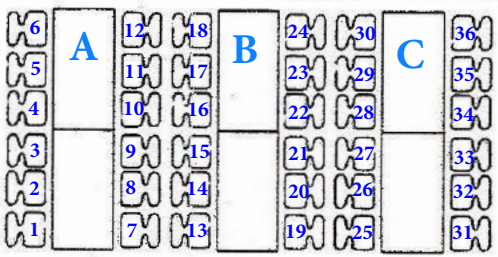

NOTAUSGANG

NOTAUSGANG

**TANZSPORTCLUB
ROT-WEISS ÖHRINGEN e.V.**

TANZFLÄCHE
(11,00 X 17,00 m)
187,00 m²

Bühne

NOTAUSGANG

NOTAUSGANG