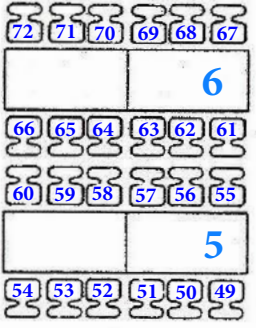

NOTAUSGANG

NOTAUSGANG

**TANZSPORTCLUB  
ROT-WEISS ÖHRINGEN e.V.**

TANZFLÄCHE  
(11,00 X 17,00 m)  
187,00 m<sup>2</sup>

**Bühne**

NOTAUSGANG

NOTAUSGANG