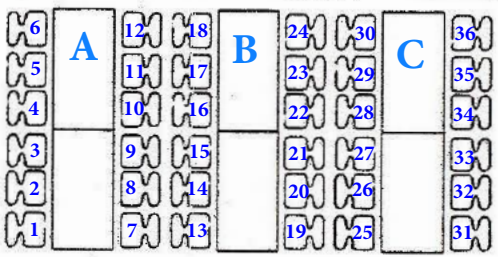

NOTAUSGANG

NOTAUSGANG

**TANZSPORTCLUB  
ROT-WEISS ÖHRINGEN e.V.**

TANZFLÄCHE  
(11,00 X 17,00 m)  
187,00 m<sup>2</sup>

**Bühne**

NOTAUSGANG

NOTAUSGANG