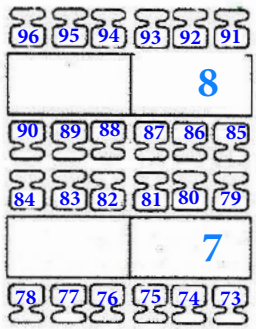

NOTAUSGANG

NOTAUSGANG

**TANZSPORTCLUB  
ROT-WEISS ÖHRINGEN e.V.**

TANZFLÄCHE  
(11,00 X 17,00 m)  
187,00 m<sup>2</sup>

**Bühne**

NOTAUSGANG

NOTAUSGANG