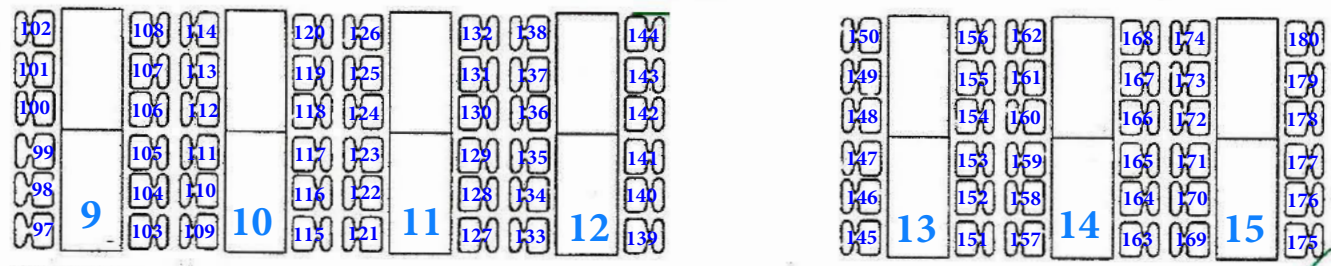

NOTAUSGANG

NOTAUSGANG

**TANZSPORTCLUB  
ROT-WEISS ÖHRINGEN e.V.**

TANZFLÄCHE  
(11,00 X 17,00 m)  
187,00 m<sup>2</sup>

**Bühne**

NOTAUSGANG

NOTAUSGANG